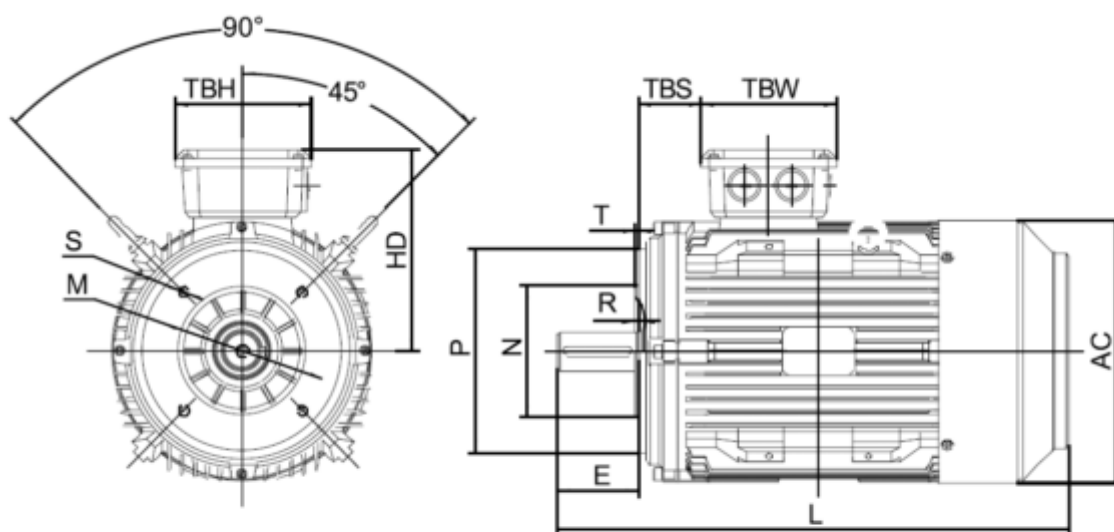

Varenummer: 250301500425
 Beskrivelse: Kleedrive T3C 160L-4 15.0KW 1400 o/min
 3x400/690V 50HZ IP55 B14 Eff=92,1%

Mål

AA = 316	K = Ø15	TBW = 162
AC = Ø313	L = 650	
AD = 404	M = 215	
D = Ø42	N = 180	
E = 110	P = 250	
F = 12	S = 5	
G = 37	TBH = 187	
HD = 244	TBS = 91	